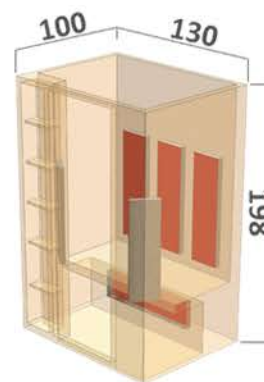

Een stralende gezondheid

Elite Five

Specificaties

- 2 personen
- 130 x 100 x 200 cm
- 5 dimbare stralers
- Totaal vermogen: 2400 Watt
- Canadese Red Cedar
- Kleurlamp
- Radio / MP3 aansluiting
- 2 speakers
- Deur met brons thermoglas
- Werkt op stopcontact (Plug & Play)
- Eenvoudige montage
- 2 jaar garantie op cabine
- 5 jaar garantie op stralers