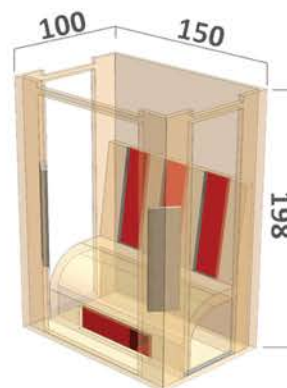

Een stralende gezondheid

Elite Four

Specificaties

- 2 personen
- 150 x 100 x 200 cm
- 6 dimbare stralers
- Totaal vermogen: 2400 Watt
- Canadese Red Cedar of Hemlock
- Kleurlamp
- Radio / MP3 aansluiting
- 2 speakers
- Deur met brons thermoglas
- Werkt op stopcontact (Plug & Play)
- Eenvoudige montage
- 2 jaar garantie op cabine
- 5 jaar garantie op stralers