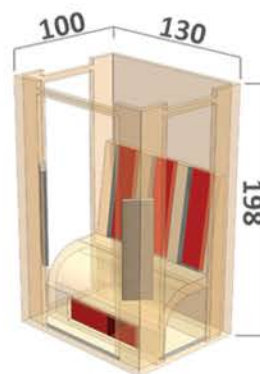

Een stralende gezondheid

Elite Three

Specificaties

- 2 personen
- 130 x 100 x 200 cm
- 6 dimbare Full-spectrum stralers
- Totaal vermogen: 2400 Watt
- Canadese Red Cedar of Hemlock
- Kleurlamp
- Radio / MP3 aansluiting
- 2 speakers
- Deur met brons thermoglas
- Werkt op stopcontact (Plug & Play)
- Eenvoudige montage
- 2 jaar garantie op cabine
- 5 jaar garantie op stralers