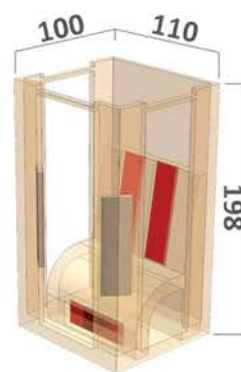

Een stralende gezondheid

Elite Two

Specificaties

- 2 personen
- 110 x 100 x 198 cm
- 5 dimbare stralers
- Totaal vermogen: 2100 Watt
- Canadese Red Cedar of Hemlock
- Kleurlamp
- Radio / MP3 aansluiting
- 2 speakers
- Deur met brons thermoglas
- Werkt op stopcontact (Plug & Play)
- Eenvoudige montage
- 2 jaar garantie op cabine
- 5 jaar garantie op stralers