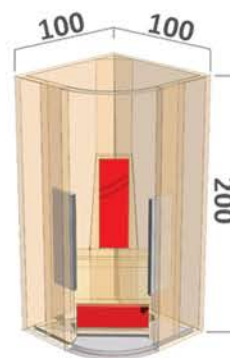

Een stralende gezondheid

Elite One

Specificaties

- 1 persoon
- 100 x 100 x 200 cm
- 4 dimbare stralers
- Totaal vermogen: 1800 Watt
- Canadese Red Cedar of Hemlock
- Kleurlamp
- Radio / MP3 aansluiting
- 2 speakers
- Deur met brons thermoglas
- Werkt op stopcontact (Plug & Play)
- Eenvoudige montage
- 2 jaar garantie op cabine
- 5 jaar garantie op stralers